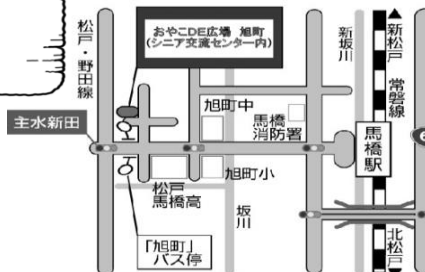

★お願い★

※ママパパ学級の際は、広場は12:30までお休みとなります。12:30から通常通りご利用頂けませんが、ランチタイムはございません。ご迷惑をおかけ致しますが、ご理解、ご協力頂きますよう、よろしくお願い致します。

英語でリトミック

日程：2月1日(木)
時間：11:00~11:30

★くみ先生から★

英語で歌ったり おどったり
手遊びしたり・・・そして最後は絵本を読みます。
楽しいEnglish timeで英語が好きになりますように♪
Let's have fun with English♥
いつもは、新松戸4丁目インターナショナルスクール幼児部ひかりの子にて英語で遊んでいます。
放課後はキッズブラウン新松戸校の講師です。

シニア交流センター

- ◆JR馬橋駅西口より徒歩25分です。駅からは県立馬橋高校を目印にお越しください。
- ◆JR馬橋駅西口発(京成バス)松戸駅行き又はJR松戸駅西口発馬橋駅西口発旭町下車徒歩3分
- ◆JR松戸駅西口発(京成バス)江戸川台行き(東武線江戸川台駅)主水南下車 徒歩6分

※おやこ DE 広場 旭町は、松戸市の委託を受け、NPO 法人子どもの環境を守る会 Jワールドが運営しています。