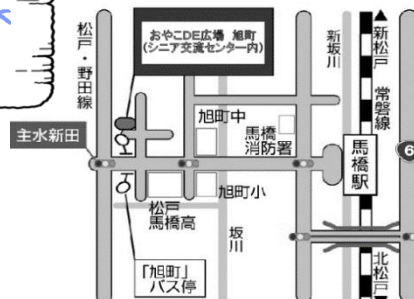

場所 およこDE広場旭町

時間 おおよそ10:20~11:10 詳しくはチラシでご確認ください

対象 5ヶ月~1才6ヶ月のお子様と保護者の方
詳しくは、チラシをご覧ください。

※通常の広場は、12時までお休みとなります。
ご迷惑をおかけ致しますが、ご理解、ご協力頂きますよう、よろしくお願い致します。

STOP 広場からのお願い

お子様の事故防止の為、
シニア交流センター内、及び駐車場では、
必ずお子様の手をおつなぎください。
よろしくお願い致します。

年末年始休館日のお知らせ

2019年12/29~

2020年1/3はお休みです

2019年12月28日(土)、2020年1月4日(土)は
休まず開館致します。

シニア交流センター

- ◆JR馬橋駅西口より徒歩25分です。駅からは県立馬橋高校を目印にお越しください。
- ◆JR馬橋駅西口(京成バス)松戸駅行き又はJR松戸駅西口(京成バス)馬橋駅西口(京成バス)旭町下車徒歩3分(本数が少ないです)
- ◆JR松戸駅西口(京成バス)江戸川台行き(東武線江戸川台駅)主水南下車 徒歩6分